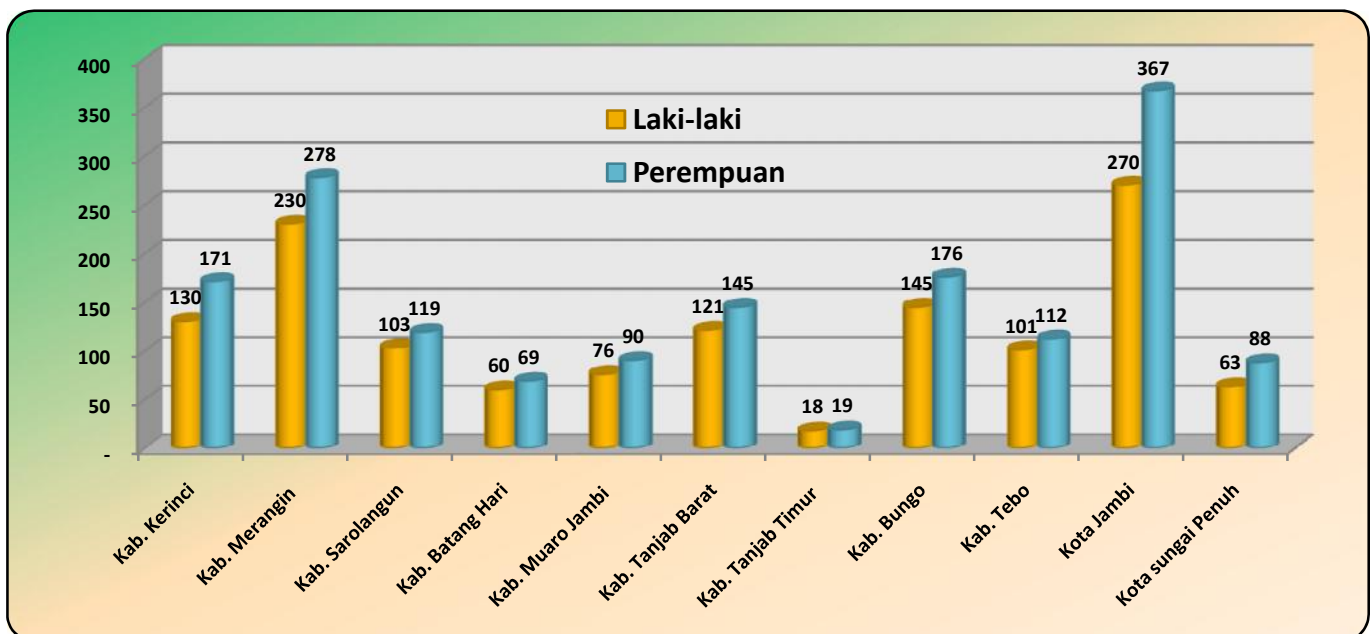

**JEMAAH HAJI PROVINSI JAMBI TAHUN 2018
BERDASARKAN JENIS KELAMIN DAN PENDIDIKAN**

NO	KABUPATEN/KOTA	JENIS KELAMIN		PENDIDIKAN							Jumlah
		Pria	Wanita	SD	SMP	SMA	Diploma	S-1	S-2	S-3	
1	Kab. Kerinci	130	171	121	27	58	20	63	11	1	301
2	Kab. Merangin	230	278	271	63	90	26	54	4	-	508
3	Kab. Sarolangun	103	119	190	16	10	4	2	-	-	222
4	Kab. Batang Hari	60	69	45	14	35	8	21	6	-	129
5	Kab. Muaro Jambi	76	90	51	19	43	8	41	4	-	166
6	Kab. Tanjab Barat	121	145	186	22	36	12	9	-	1	266
7	Kab. Tanjab Timur	18	19	14	3	8	10	2	-	-	37
8	Kab. Bungo	145	176	202	30	50	13	24	2	-	321
9	Kab. Tebo	101	112	114	23	38	7	29	1	1	213
10	Kota Jambi	270	367	225	110	145	29	114	13	1	637
11	Kota sungai Penuh	63	88	57	22	26	7	36	3	-	151
JUMLAH		1.317	1.634	1.476	349	539	144	395	44	4	2.951

**GRAFIK JEMAAH HAJI PER KABUPATEN/KOTA DI PROVINSI JAMBI TAHUN 2018
BERDASARKAN JENIS KELAMIN**

DIAGRAM JEMAAH HAJI PROVINSI JAMBI TAHUN 2018 BERDASARKAN PENDIDIKAN